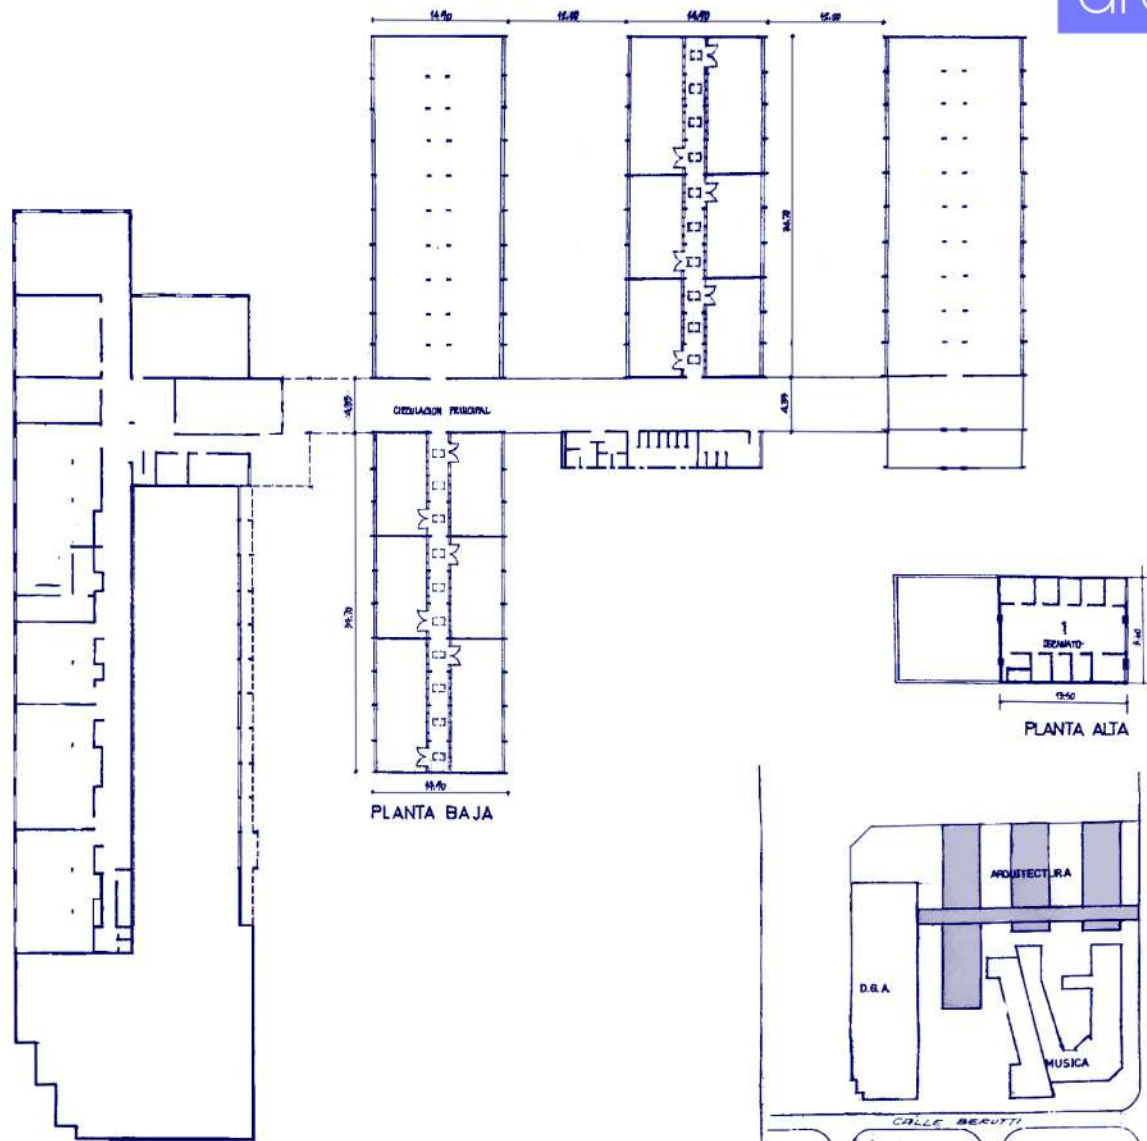

Sede 1971-1987

Facultad de Arquitectura
(1971-1985) / Facultad de
Arquitectura, Planeamiento y Diseño
(1985-1987)

Universidad Nacional de Rosario

Construcción: 1969-1971

Proyecto: Dirección de Construcciones

Universitarias - Universidad Nacional de Rosario

Dirección de obra: Dirección de Construcciones

Universitarias - Universidad Nacional de Rosario

Localización: Berutti 2121 - actual facultad de
psicología

Planta baja

Ubicación

Cortes y vista