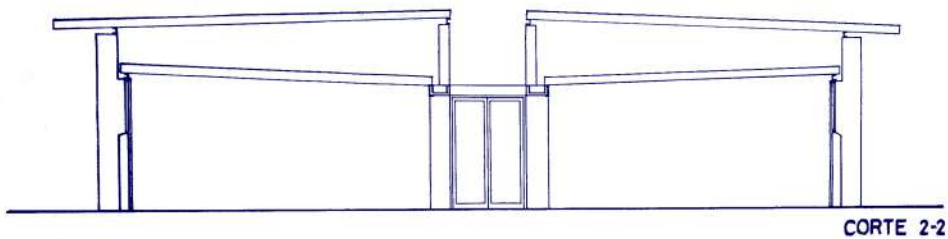

Universitarias - Universidad Nacional de Rosario

Dirección de obra: Dirección de Construcciones

Universitarias - Universidad Nacional de Rosario

Localización: Berutti 2121 - actual facultad de
psicología

Planta baja

Ubicación

Cortes y vista