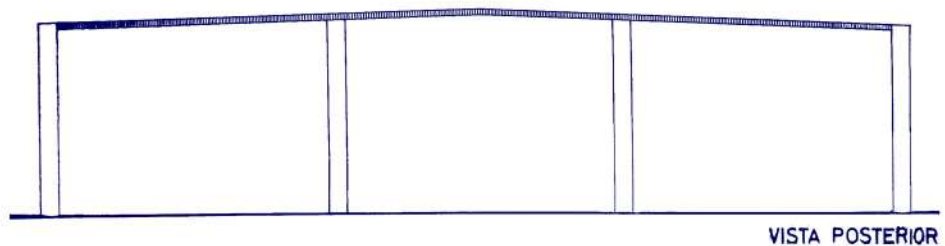

Universitarias - Universidad Nacional de Rosario

Dirección de obra: Dirección de Construcciones

Universitarias - Universidad Nacional de Rosario

Localización: Berutti 2121 - actual facultad de
psicología

Planta baja

Ubicación

Cortes y vista